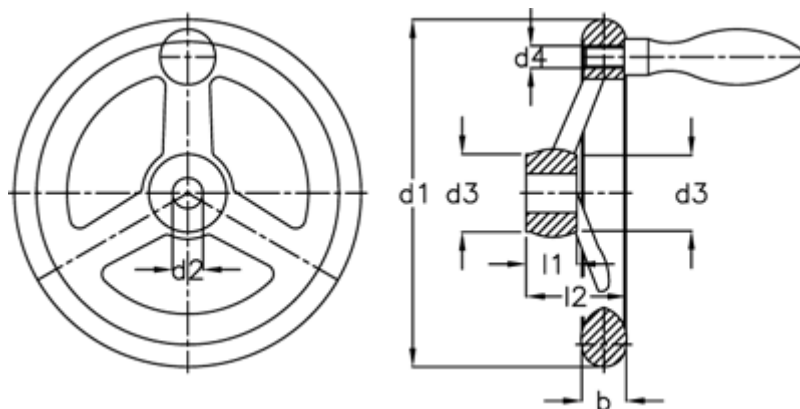

Varenummer: 20312355
Beskrivelse: E+G Håndhjul
DIN 950-AL-400-B34-D

Mål

Antal eger = 5
b = 32
d1 = 400
d2 H7 = 34
d3 = 65
d4 = M 12
Håndtag Ø = 32
l1 = 38

l2 = 63